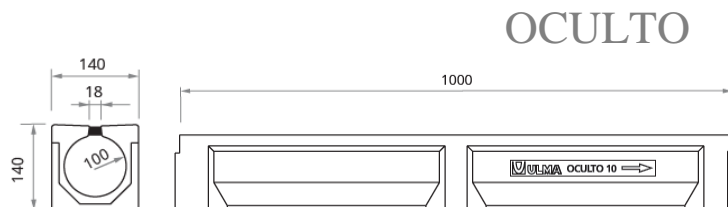

Altura total mm
150

FECHO POR CLICK

Canal Polimero Rapidself 175x150

	Paquete	Medida	€/un.
70104150R	66	175x150	46,84 €
	110	175x75	0,00 €

Grelhas

		Ref. Ulma	€/un.
70104150SRB	Galvanizada	GEX150SRB	64,20 €
0	Fundição B125	FNX150SRBM	0,00 €
0	Fundição C25C	FNX150SRCM	0,00 €