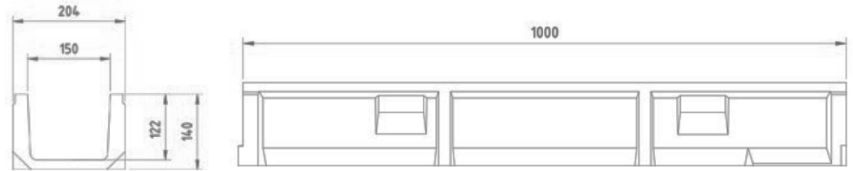

Canais em Betão Polímero

SELF200

Entramada normal

Nervurada

Canal Self 200

	Paquete	Medida	€/un.
7010400	54	204x1000	49,93 €

Peças Grelhas

	Peças	Grelhas	Ref. Ulma	€/un.
1	7010408	Galvanizada	GEX150UCB33	62,91 €
2	7010403	Fundição	FNX150UCCM	39,19 €
2	7010402	Cancela	TEF850+CS150	2,33 €