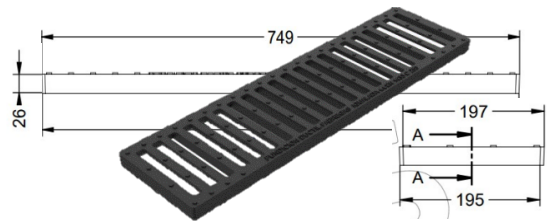

Grelha Sumidoura C250 FFD 750x200X27

70014C7520F	750x200	56,70 €

CVM TLC
AGUAS PLUVIAIS
SANEAMENTO
ELECTRICIDADE