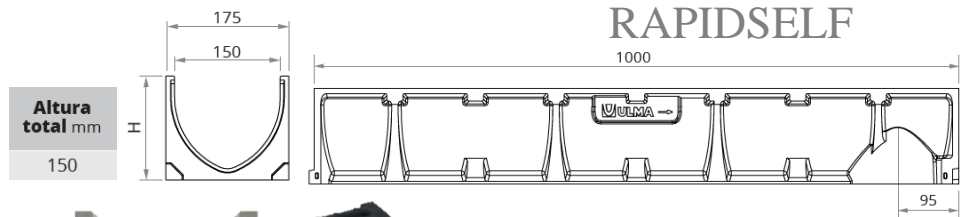

Canais em Betão Polímero

SELF200

Entramada normal

Nervurada

Canal Self 200

	Paquete	Medida	€/un.
7010400	54	204x1000	49,93 €

Peças Grelhas

	Peças	Grelhas	Ref. Ulma	€/un.
1	7010408	Galvanizada	GEX150UCB33	62,91 €
2	7010403	Fundição	FNX150UCCM	39,19 €
2	7010402	Cancela	TEF850+CS150	2,33 €