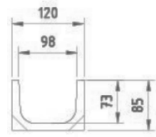

Canais em Betão Polímero

EUROKIT

Eurokit	Palete	€/un.
7010404	108	17,64 €

Grelha	Embalagem	Ref. Ulma	€/un.
7010405	108	GNS100UOA	13,92 €