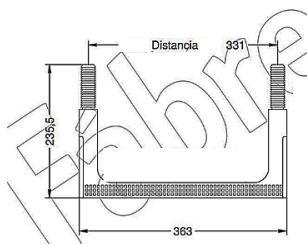

Cabeça Móvel

Útil	Tampa	€/un.
102	90	Tabela 23

Degrau FFD Revestido Polipropileno

70015D20	25x35x25	8,16 €
----------	----------	--------

Ralo Pavimento Sifonico FF

70009F150	150x150x60	26,28 €
70009F245	245x245x81	57,09 €