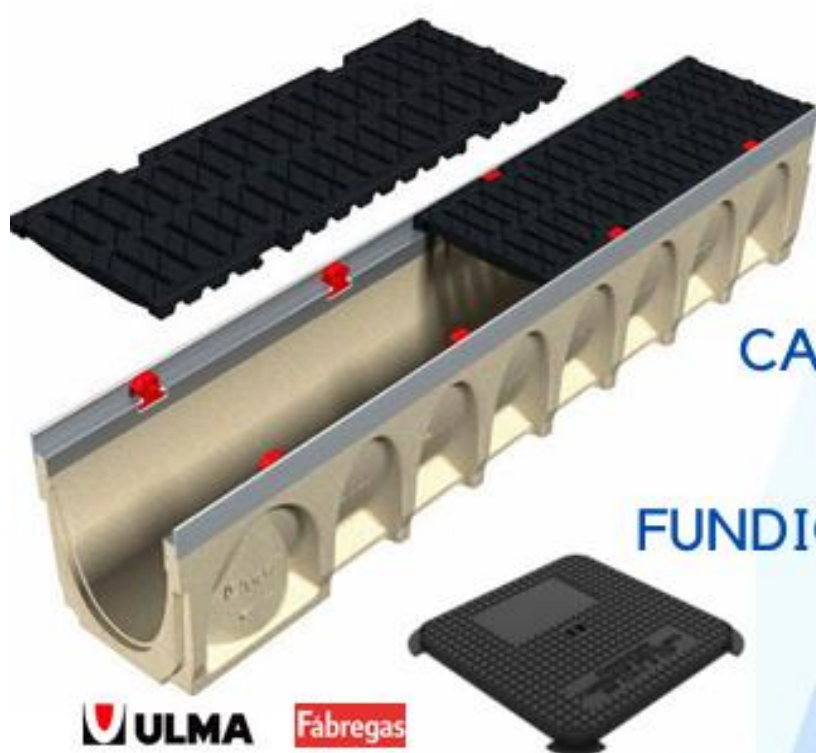

FERRAO & FERRAO_{LDA}

TABELA N° 4

2025

CANAIS DE POLIMERO
TAMPAS
GRELHAS
FUNDIÇÃO E GALVANIZADAS

Canais em Betão Polímero

EUROKIT

Eurokit	Palete	€/un.
7010404	108	17,64 €

Grelha	Embalagem	Ref. Ulma	€/un.
7010405	108	GNS100UOA	13,92 €

HIDROKIT

Hydrokit	Palete	Medida	€/un.
7010409	240	123x6,5x1000	11,84 €

Grelha Galvanizada Hidrokit	Embalagem	Ref. Ulma	€/un.
7010407	240	GN100UCA	13,92 €

DOMO

Canal DOMO	Embalagem	Medida	€/un.
70104CDOMO	108	130x1000	27,50 €