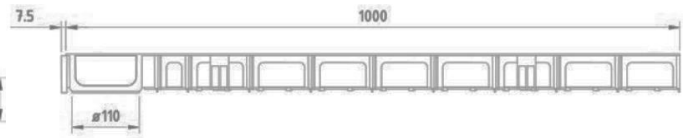

HIDROKIT

Hydrokit	Palete	Medida	€/un.
7010409	240	123x6,5x1000	11,84 €

Grelha Galvanizada Hidrokit	Embalagem	Ref. Ulma	€/un.
7010407	240	GN100UCA	13,92 €

DOMO

Canal DOMO	Embalagem	Medida	€/un.
70104CDOMO	108	130x1000	27,50 €