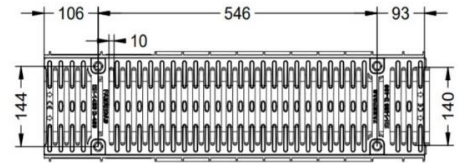

D400

Canal PP c/ Grelha Fundição 200 MM D400

	Medida	€/un.
70016KPF200	754x197x184	110,10 €