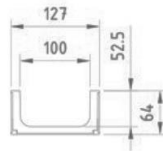

HIDROKIT

Hydrokit	Palete	Medida	€/un.
7010409	240	123x6,5x1000	11,84 €

Grelha Galvanizada Hidrokit	Embalagem	Ref. Ulma	€/un.
7010407	240	GN100UCA	13,92 €

DOMO

Canal DOMO	Embalagem	Medida	€/un.
70104CDOMO	108	130x1000	27,50 €