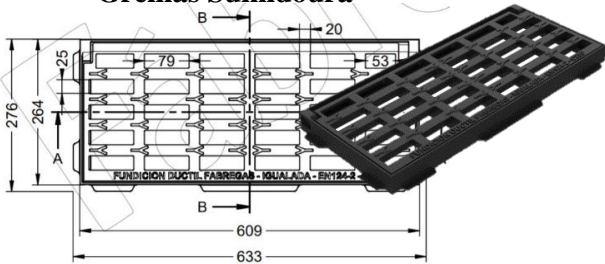

70014D80SB	600mm	282,17 €
------------	-------	----------

ÁGUAS PLUVIAIS

SANEAMENTO

Tampa F.F. Redonda D.400 Diam.580mm

	Modelo	€/un.
70003D58FAP	R-1PZ	167,85 €
70003D58FSN	R-1PZ	167,85 €

Grelhas Sumidoura