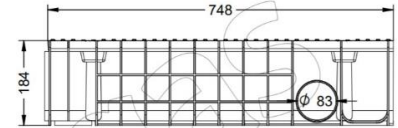

D400

Canal PP c/ Grelha Fundição 200 MM D400

	Medida	€/un.
70016KPF200	754x197x184	110,10 €