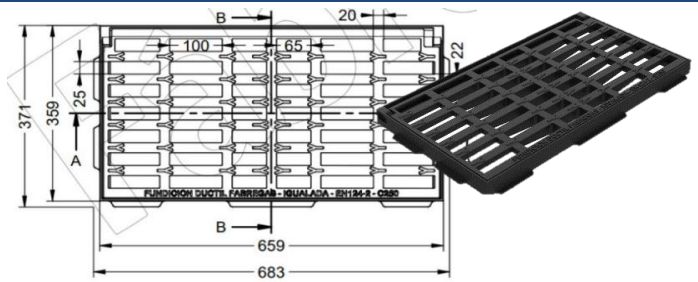

Grelha Sumidoura Anti-roubo C250 683x371x40 FAB.

	Medida	€/un.
70014C683F	683 x 371 x 40	88,56 €