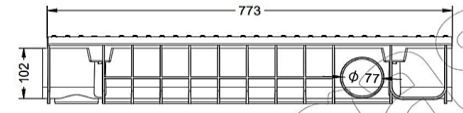

Canais Drenagem PP e Grelha Fundição D400

D400

Canal PP c/ Grelha Fundição 150 MM D400

	Medida	€/un.
70016KPF150	781 x 157 x 13€	71,82 €