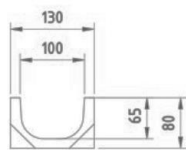

HIDROKIT

Hydrokit	Palete	Medida	€/un.
7010409	240	123x6,5x1000	11,84 €

Grelha Galvanizada Hidrokit	Embalagem	Ref. Ulma	€/un.
7010407	240	GN100UCA	13,92 €

DOMO

Canal DOMO	Embalagem	Medida	€/un.
70104CDOMO	108	130x1000	27,50 €