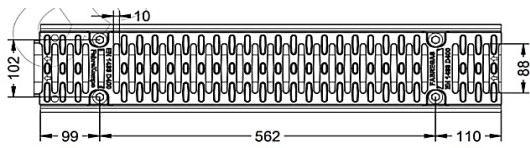

Canais Drenagem PP e Grelha Fundição D400

D400

Canal PP c/ Grelha Fundição 150 MM D400

	Medida	€/un.
70016KPF150	781 x 157 x 13€	71,82 €